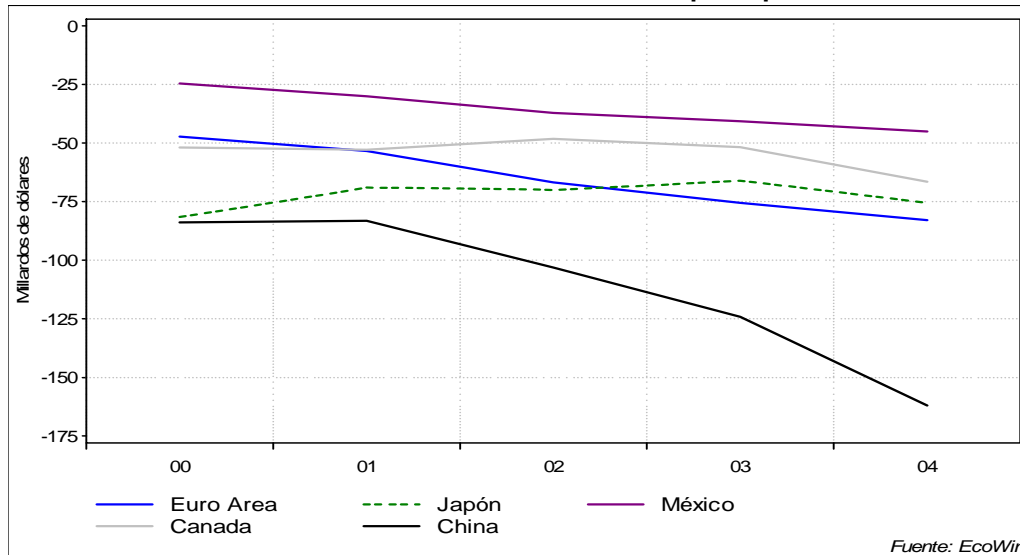

Comercio Exterior

	2000	2001	2002	2003	2004
Exportaciones	1.071,4	1.007,1	977,2	1.022,5	1.151,4
Importaciones	1.449,7	1.369,8	1.398,4	1.517,3	1.769,0
Bal. Comercial	-378,2	-362,7	-421,1	-494,8	-617,5

Datos en millardos de dólares. Fuente: EcoWin, Departamento de Comercio de EEUU.

Balanza comercial con los principales socios

Relaciones con España

Importaciones de España

Millardos de dólares